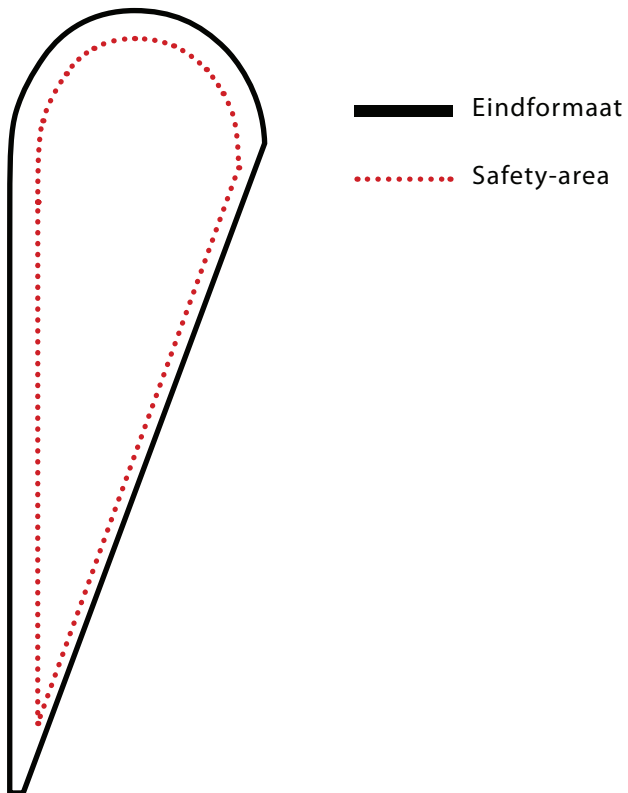

Opmaak Beach Sign

Verkorte aanleverspecificaties

- onze voorkeur gaat uit naar PDF-bestanden
- 72 dpi op eindformaat is vaak al voldoende
- PMS-kleuren **niet** omzetten naar CMYK
- geef aan welke schaal er is gebruikt
- als kleur referentie, lever een Fogra print aan
- geen snijtekens en of bestandsnaam in bestand plaatsen
- geen overbodige ruimte rondom
- gebruik geen overdruk (zet deze uit in uw opmaak programma)

Voor meer informatie zie onze uitgebreide aanleverspecificatie, te verkrijgen via onze download.

Safety-area, blijf met essentiële beelden en teksten binnen de safety-area!

Juiste werktekening te verkrijgen via onze download.